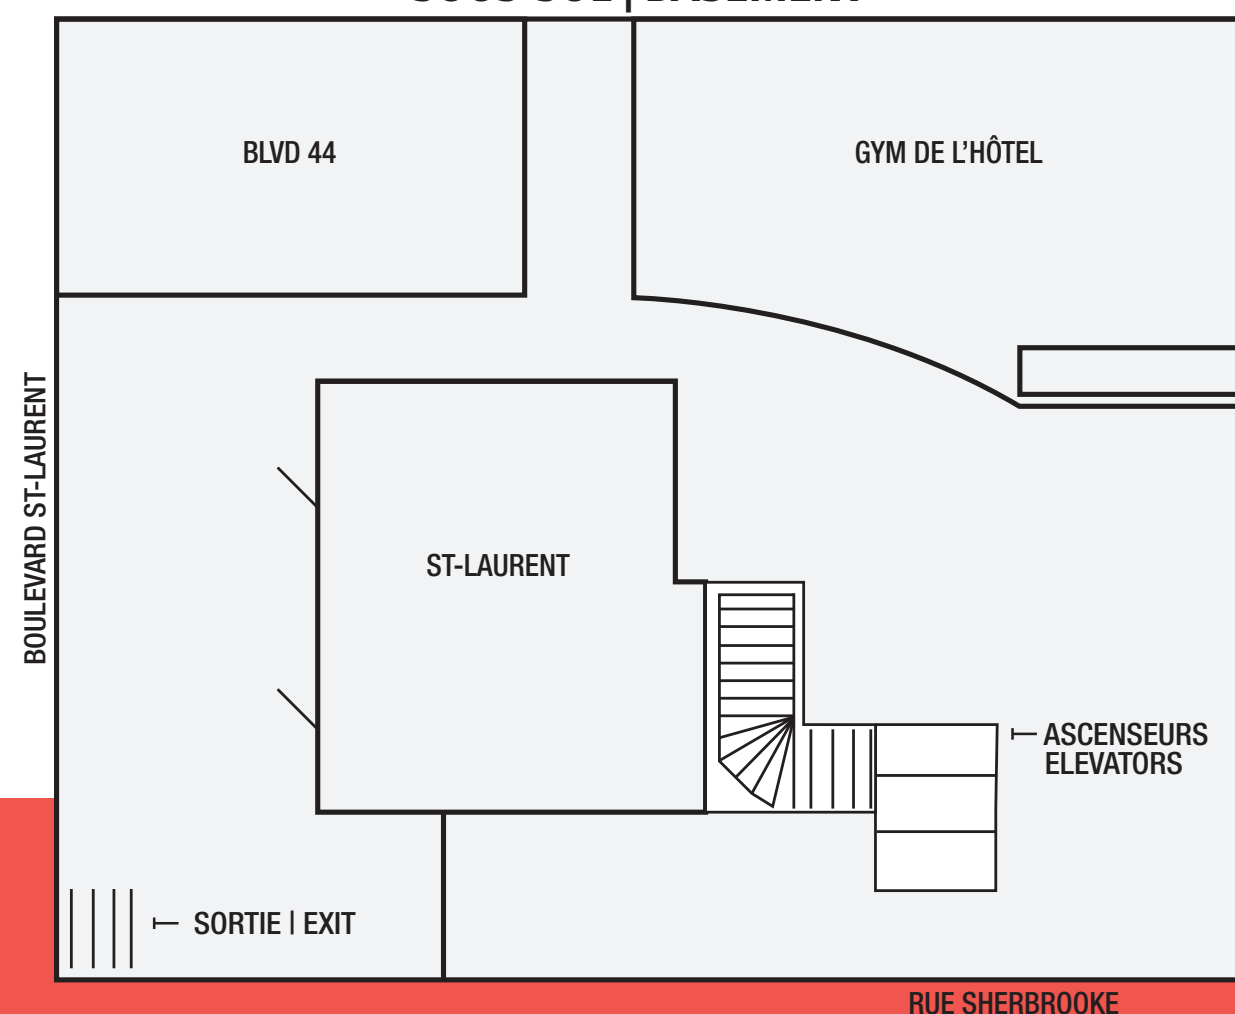

BIENVENUE AU FESTIVAL METROPOLIS BLEU

WELCOME TO THE
BLUE MET FESTIVAL

REZ-DE-CHAUSSÉE | LOBBY

SOUS-SOL | BASEMENT

- 1 KIOSQUE D'INFORMATION | INFORMATION DESK
- 2 RÉCEPTION DE L'HÔTEL | CHECK IN
- 3 TOILETTES | RESTROOMS
- 4 BILLETTERIE | BOX OFFICE
- 5 LIBRAIRIE | BOOKSTORE

SALLES | ROOMS

Accueil des auteurs | Authors Registration
 Accueil des médias | Medias Registration
 L'Exécutive
 L'Espace Godin
 Jardin
 Suite des bénévoles | Volunteers Suite
 St-Laurent

Rez-de-chaussée | Lobby
 Rez-de-chaussée | Lobby
 Rez-de-chaussée | Lobby
 Rez-de-chaussée | Lobby
 Rez-de-chaussée | Lobby
 3^e étage | 3th floor– suite 228
 Sous-sol | Basement

Rez-de-chaussée | Lobby