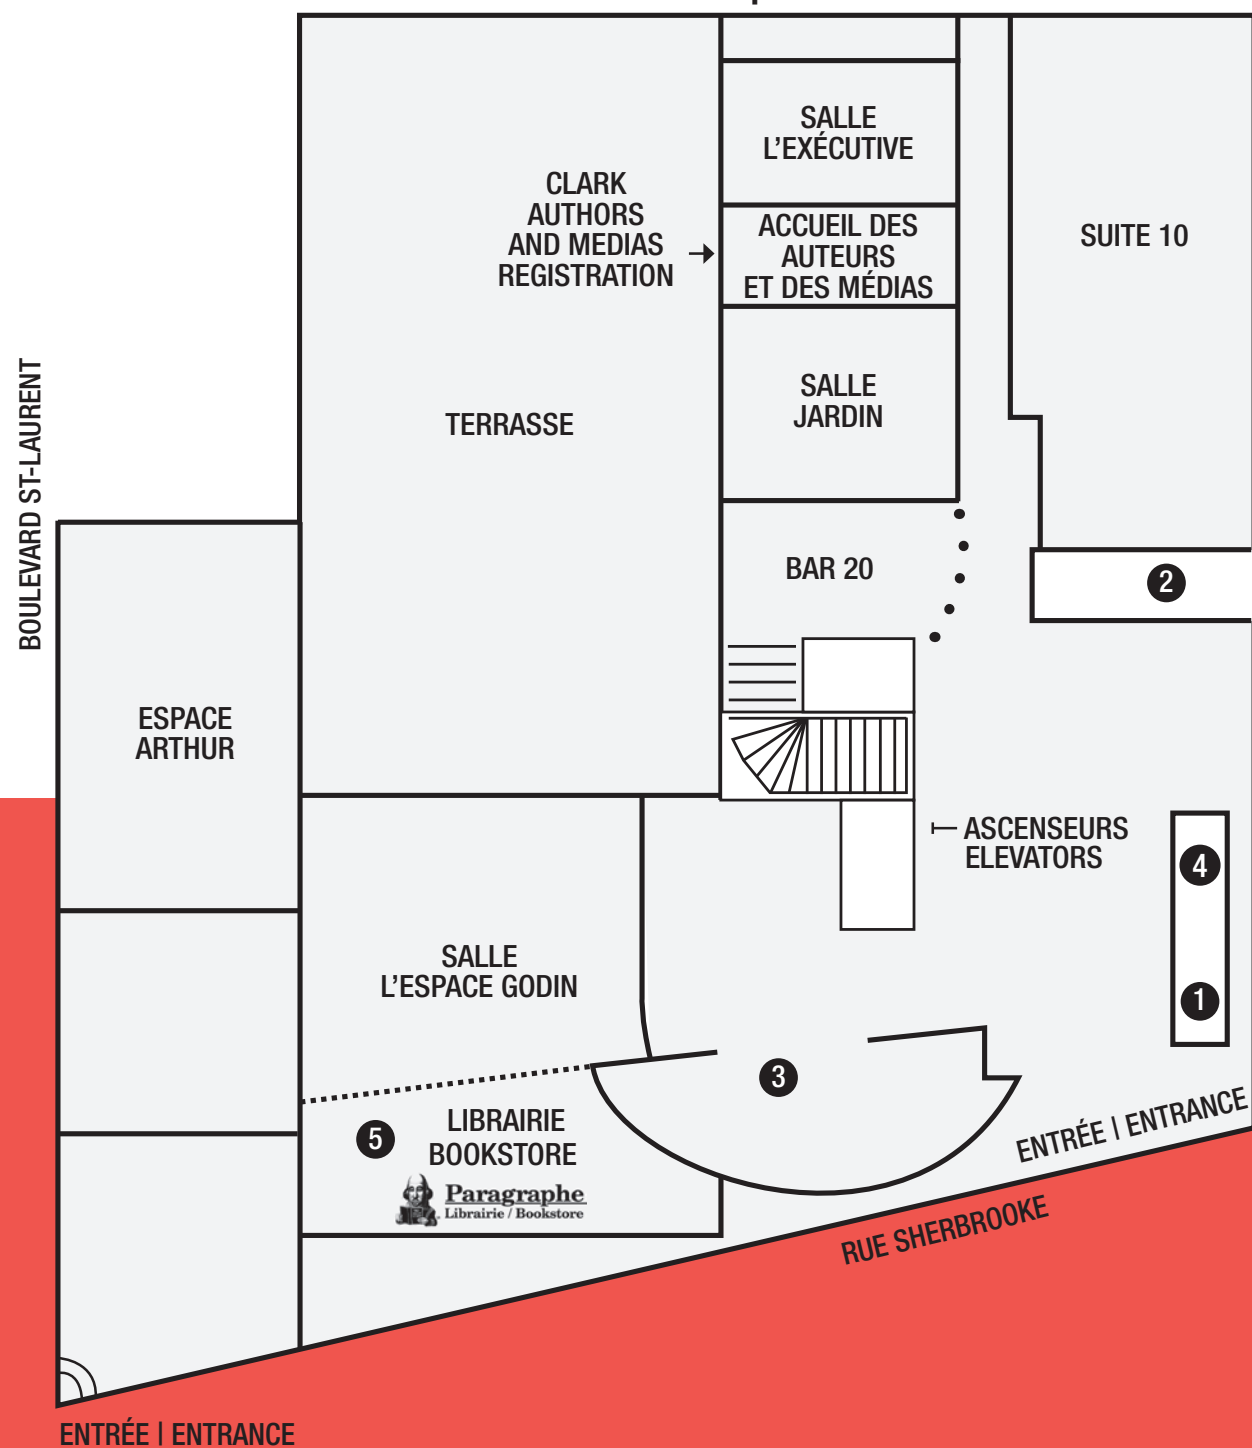

BIENVENUE AU FESTIVAL METROPOLIS BLEU

WELCOME TO THE
BLUE MET FESTIVAL

REZ-DE-CHAUSSÉE | LOBBY

SOUS-SOL | BASEMENT

- 1 KIOSQUE D'INFORMATION | INFORMATION DESK
- 2 RÉCEPTION DE L'HÔTEL | CHECK IN
- 3 TOILETTES | RESTROOMS
- 4 BILLETTERIE | BOX OFFICE
- 5 LIBRAIRIE | BOOKSTORE

SALLES | ROOMS

Accueil des auteurs | Authors Registration
 Accueil des médias | Medias Registration
 L'Exécutive
 L'Espace Godin
 Jardin
 Suite des bénévoles | Volunteers Suite
 St-Laurent

Rez-de-chaussée | Lobby
 Rez-de-chaussée | Lobby
 Rez-de-chaussée | Lobby
 Rez-de-chaussée | Lobby
 Rez-de-chaussée | Lobby
 3^e étage | 3th floor– suite 228
 Sous-sol | Basement

BILLETTERIE | BOX OFFICE

Billetterie | Box Office

Rez-de-chaussée | Lobby

INFO

Renseignements | Information

Rez-de-chaussée | Lobby

SERVICES | FACILITIES

Librairie du Festival | Festival Bookstore

Rez-de-chaussée | Lobby